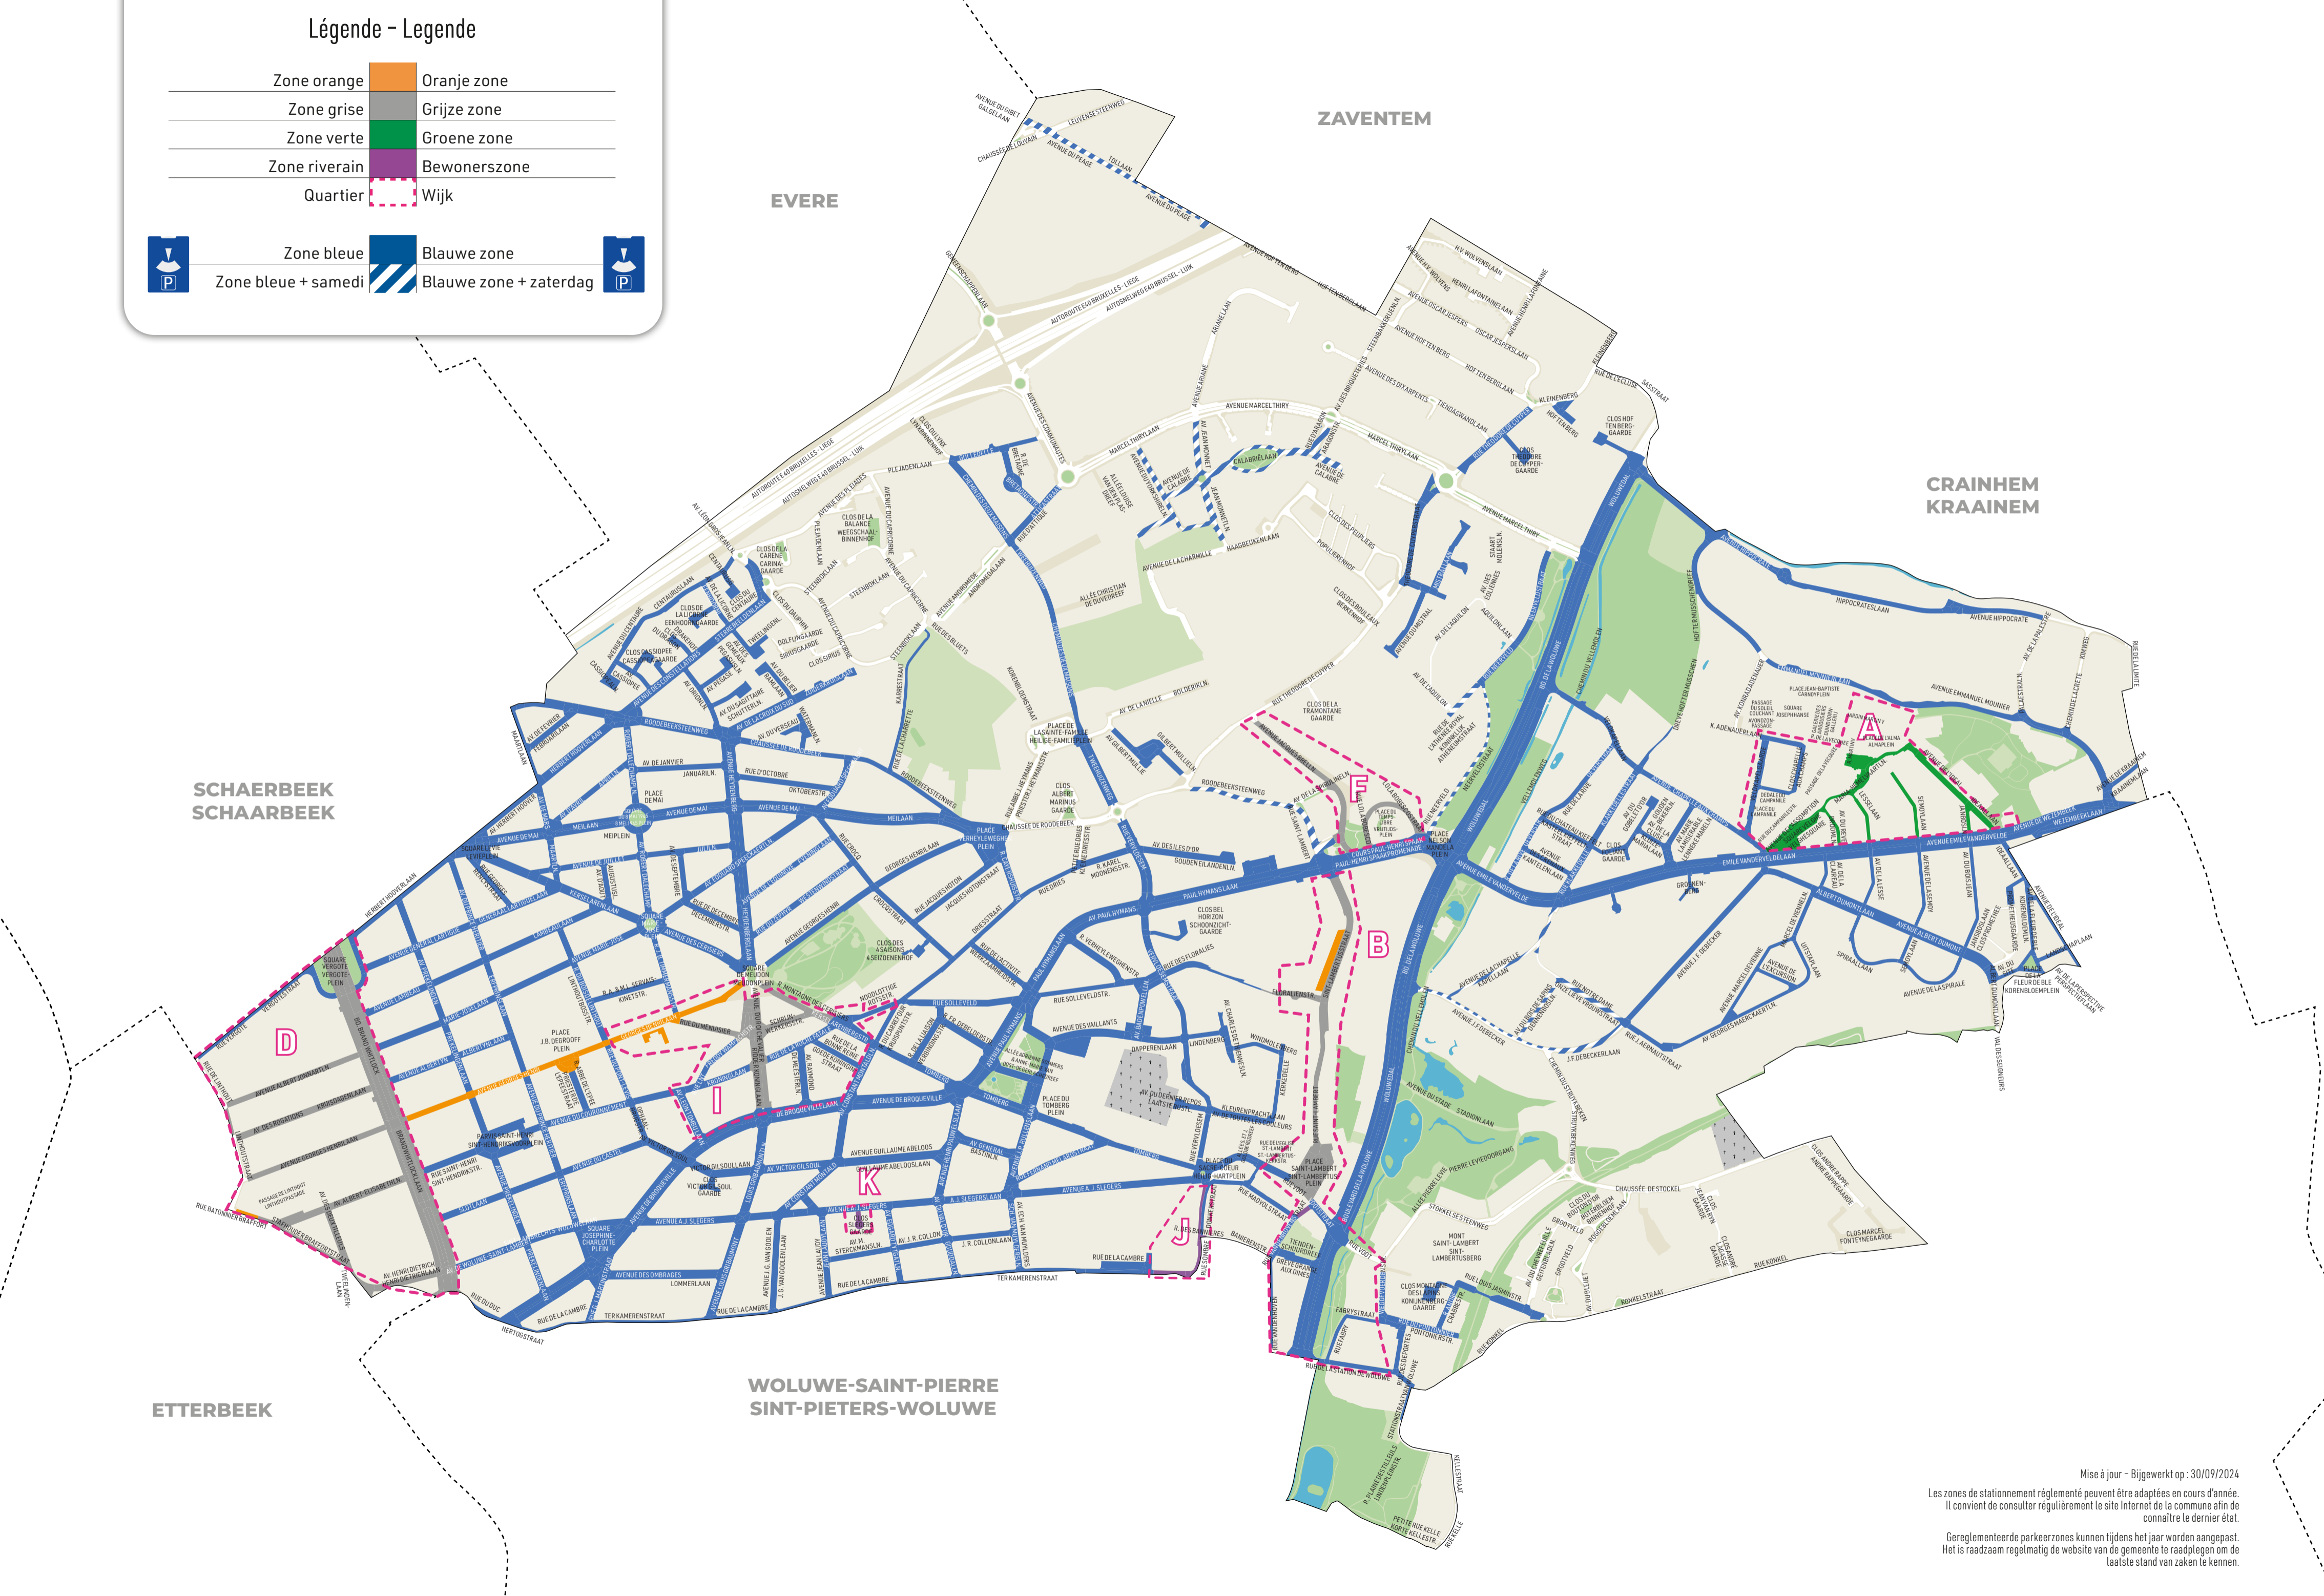

Légende - Legende

Zone orange		Oranje zone
Zone grise		Grijze zone
Zone verte		Groene zone
Zone riverain		Bewonerszone
Quartier		Wijk
Zone bleue		Blauwe zone
Zone bleue + samedi		Blauwe zone + zaterdag

Mise à jour - Bijgewerkt op : 30/09/2024
 Les zones de stationnement réglementé peuvent être adaptées en cours d'année.
 Il convient de consulter régulièrement le site Internet de la commune afin de connaître le dernier état.
 Gereguleerde parkeerzones kunnen tijdens het jaar worden aangepast.
 Het is raadzaam regelmatig de website van de gemeente te raadplegen om de laatste stand van zaken te kennen.