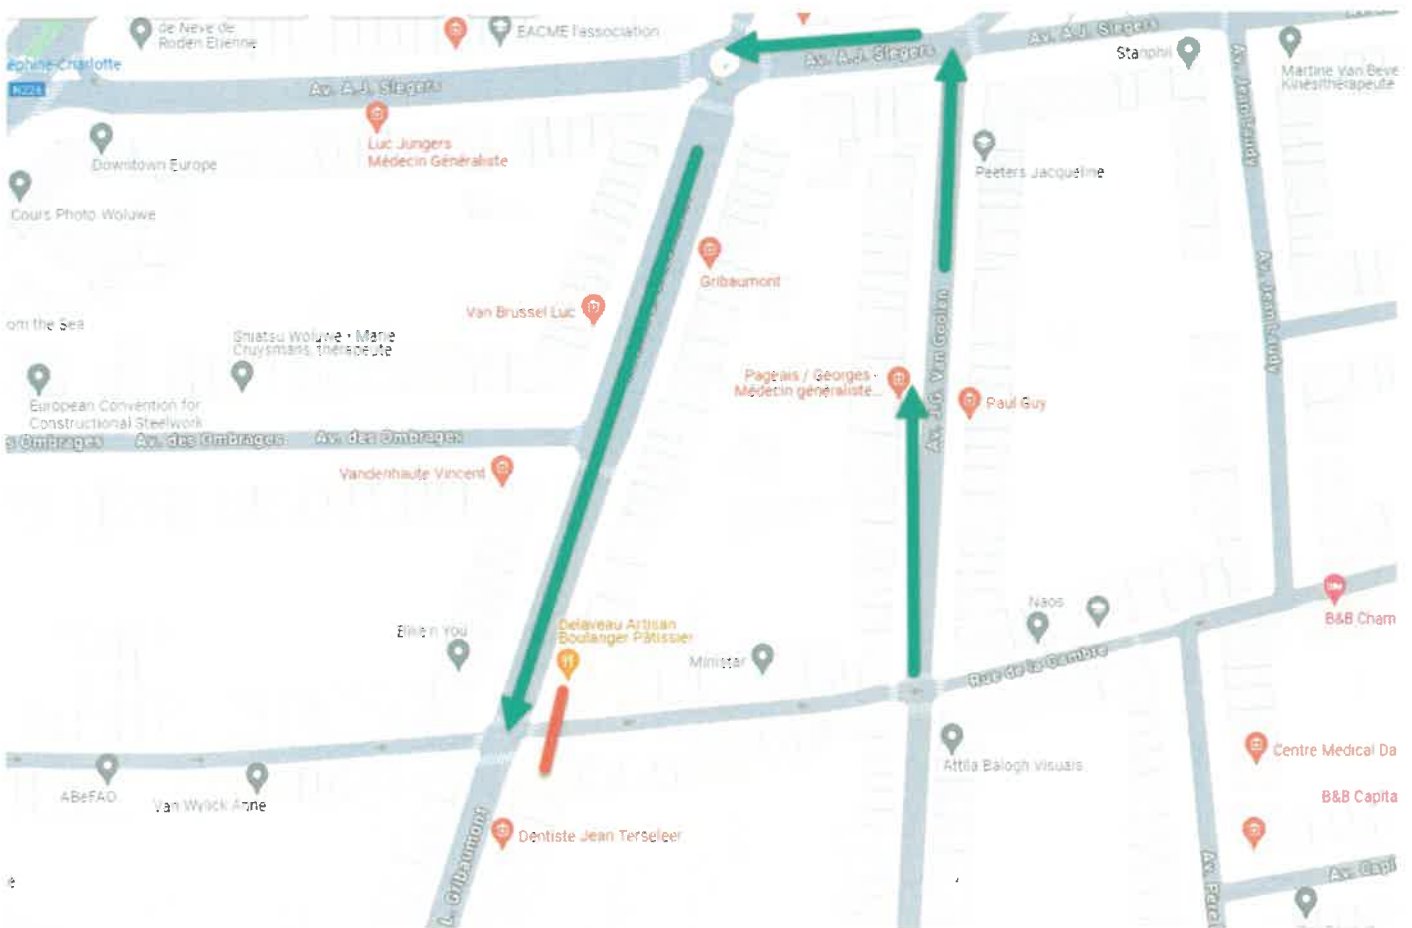

De Roy, Fabienne

De: Alain.Salberter@sibelga.be
Envoyé: mercredi 5 juin 2024 10:45
À: De Roy, Fabienne
Objet: autorisation traversée chantier Slegers

Bonjour Fabienne,

À partir du 17 juin, nous allons commencer les traversées du chantier Osiris 492340 Slegers.

Comme convenu dans les autorisations, nous allons demander l'autorisation au bourgmestre pour fermer les voiries.

Merci d'autoriser toutes les traversées la semaine du 17 au 21 juin 2024.

Nous allons réaliser les traversées suivantes :

- Traversée de la rue de la cambre avec fermeture de la voirie et mise en place de la déviation ci-dessous

- Traversée de l'avenue Slegers avec fermeture de voirie et mise en place de la déviation ci-dessous (phase 4 Osiris)