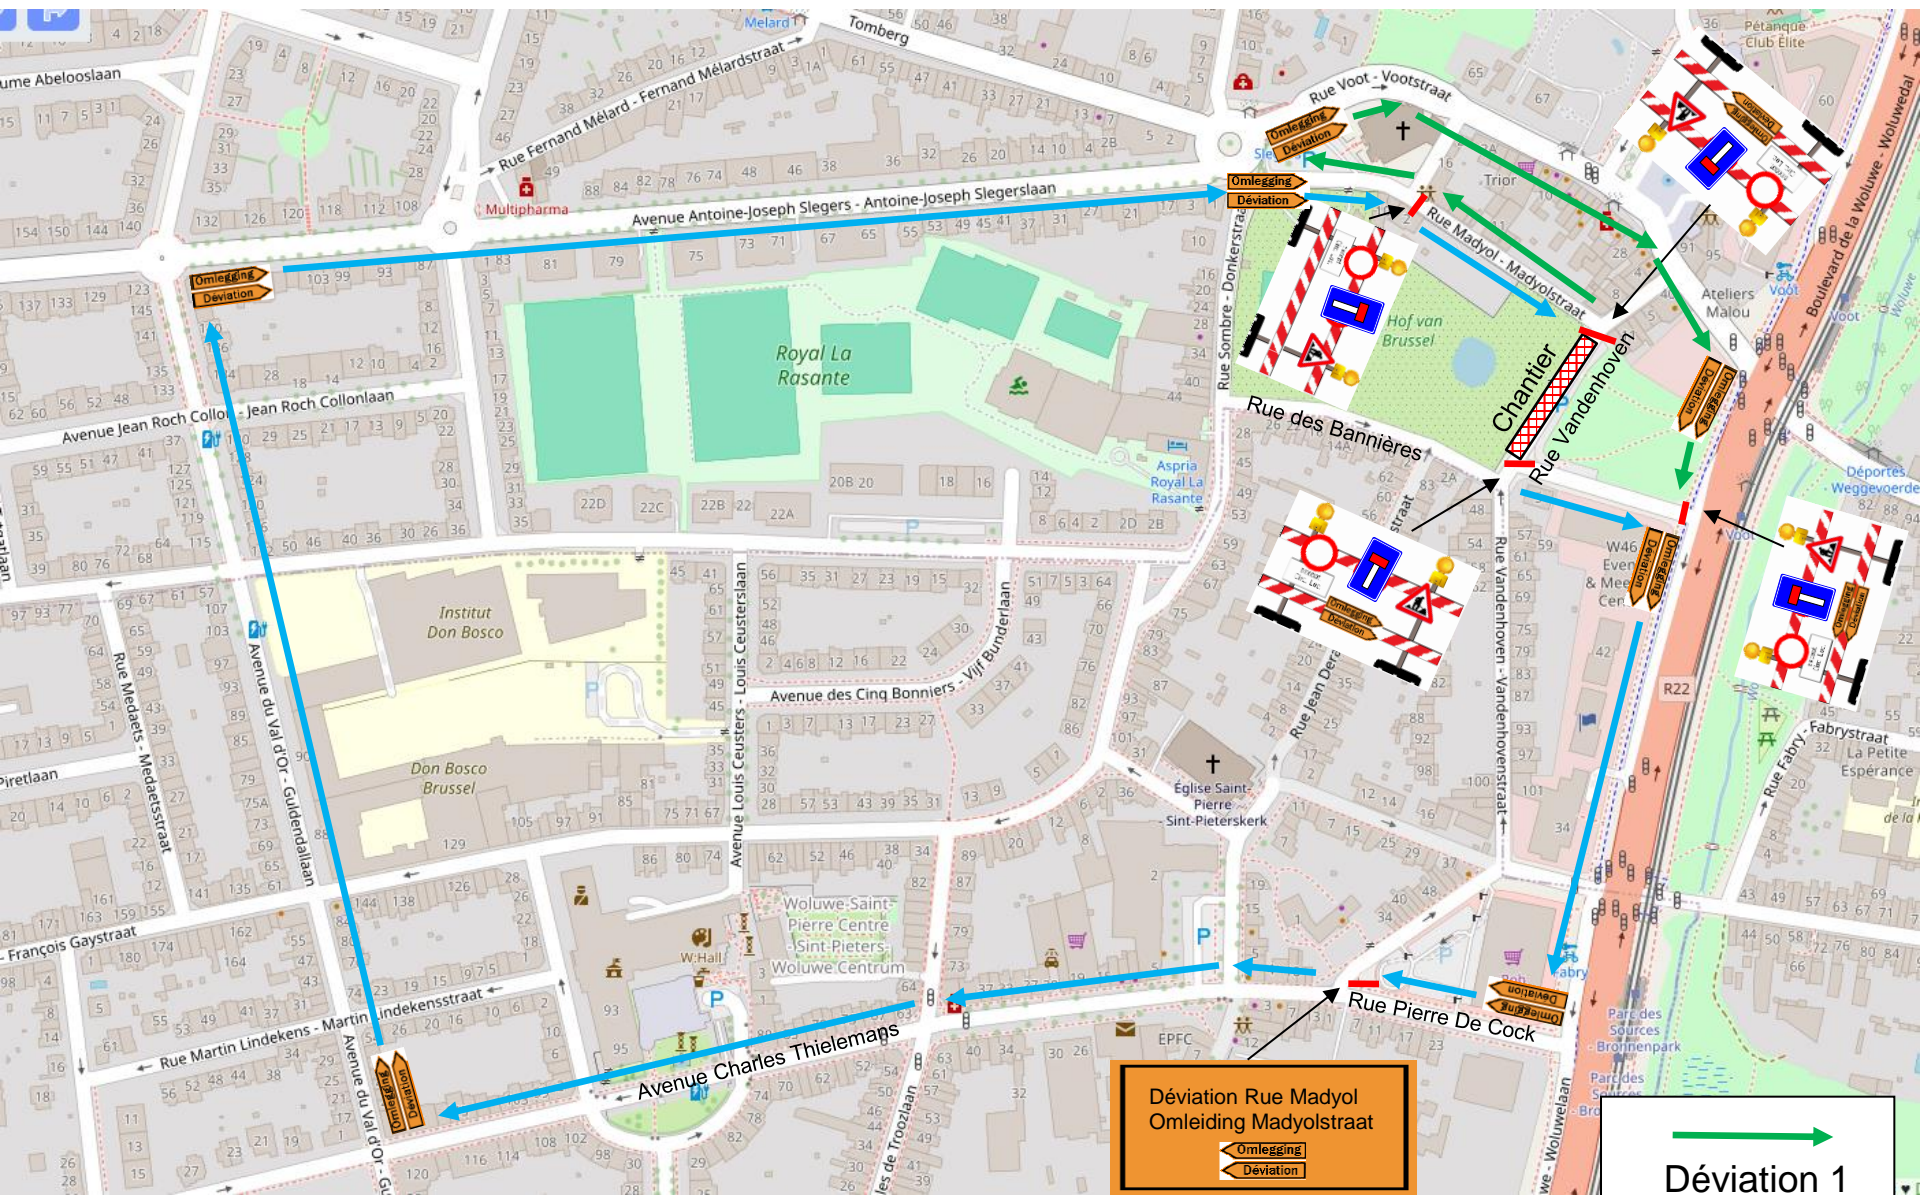

# Déviation : Rue Vandenhoven (entre Drève Granges aux Dîmes et Rue Madyol) – WSL

Déviation Rue Madyol  
Omléiding Madyolstraat

Omlégging  
Déviation

→ Déviation 1  
→ Déviation 2