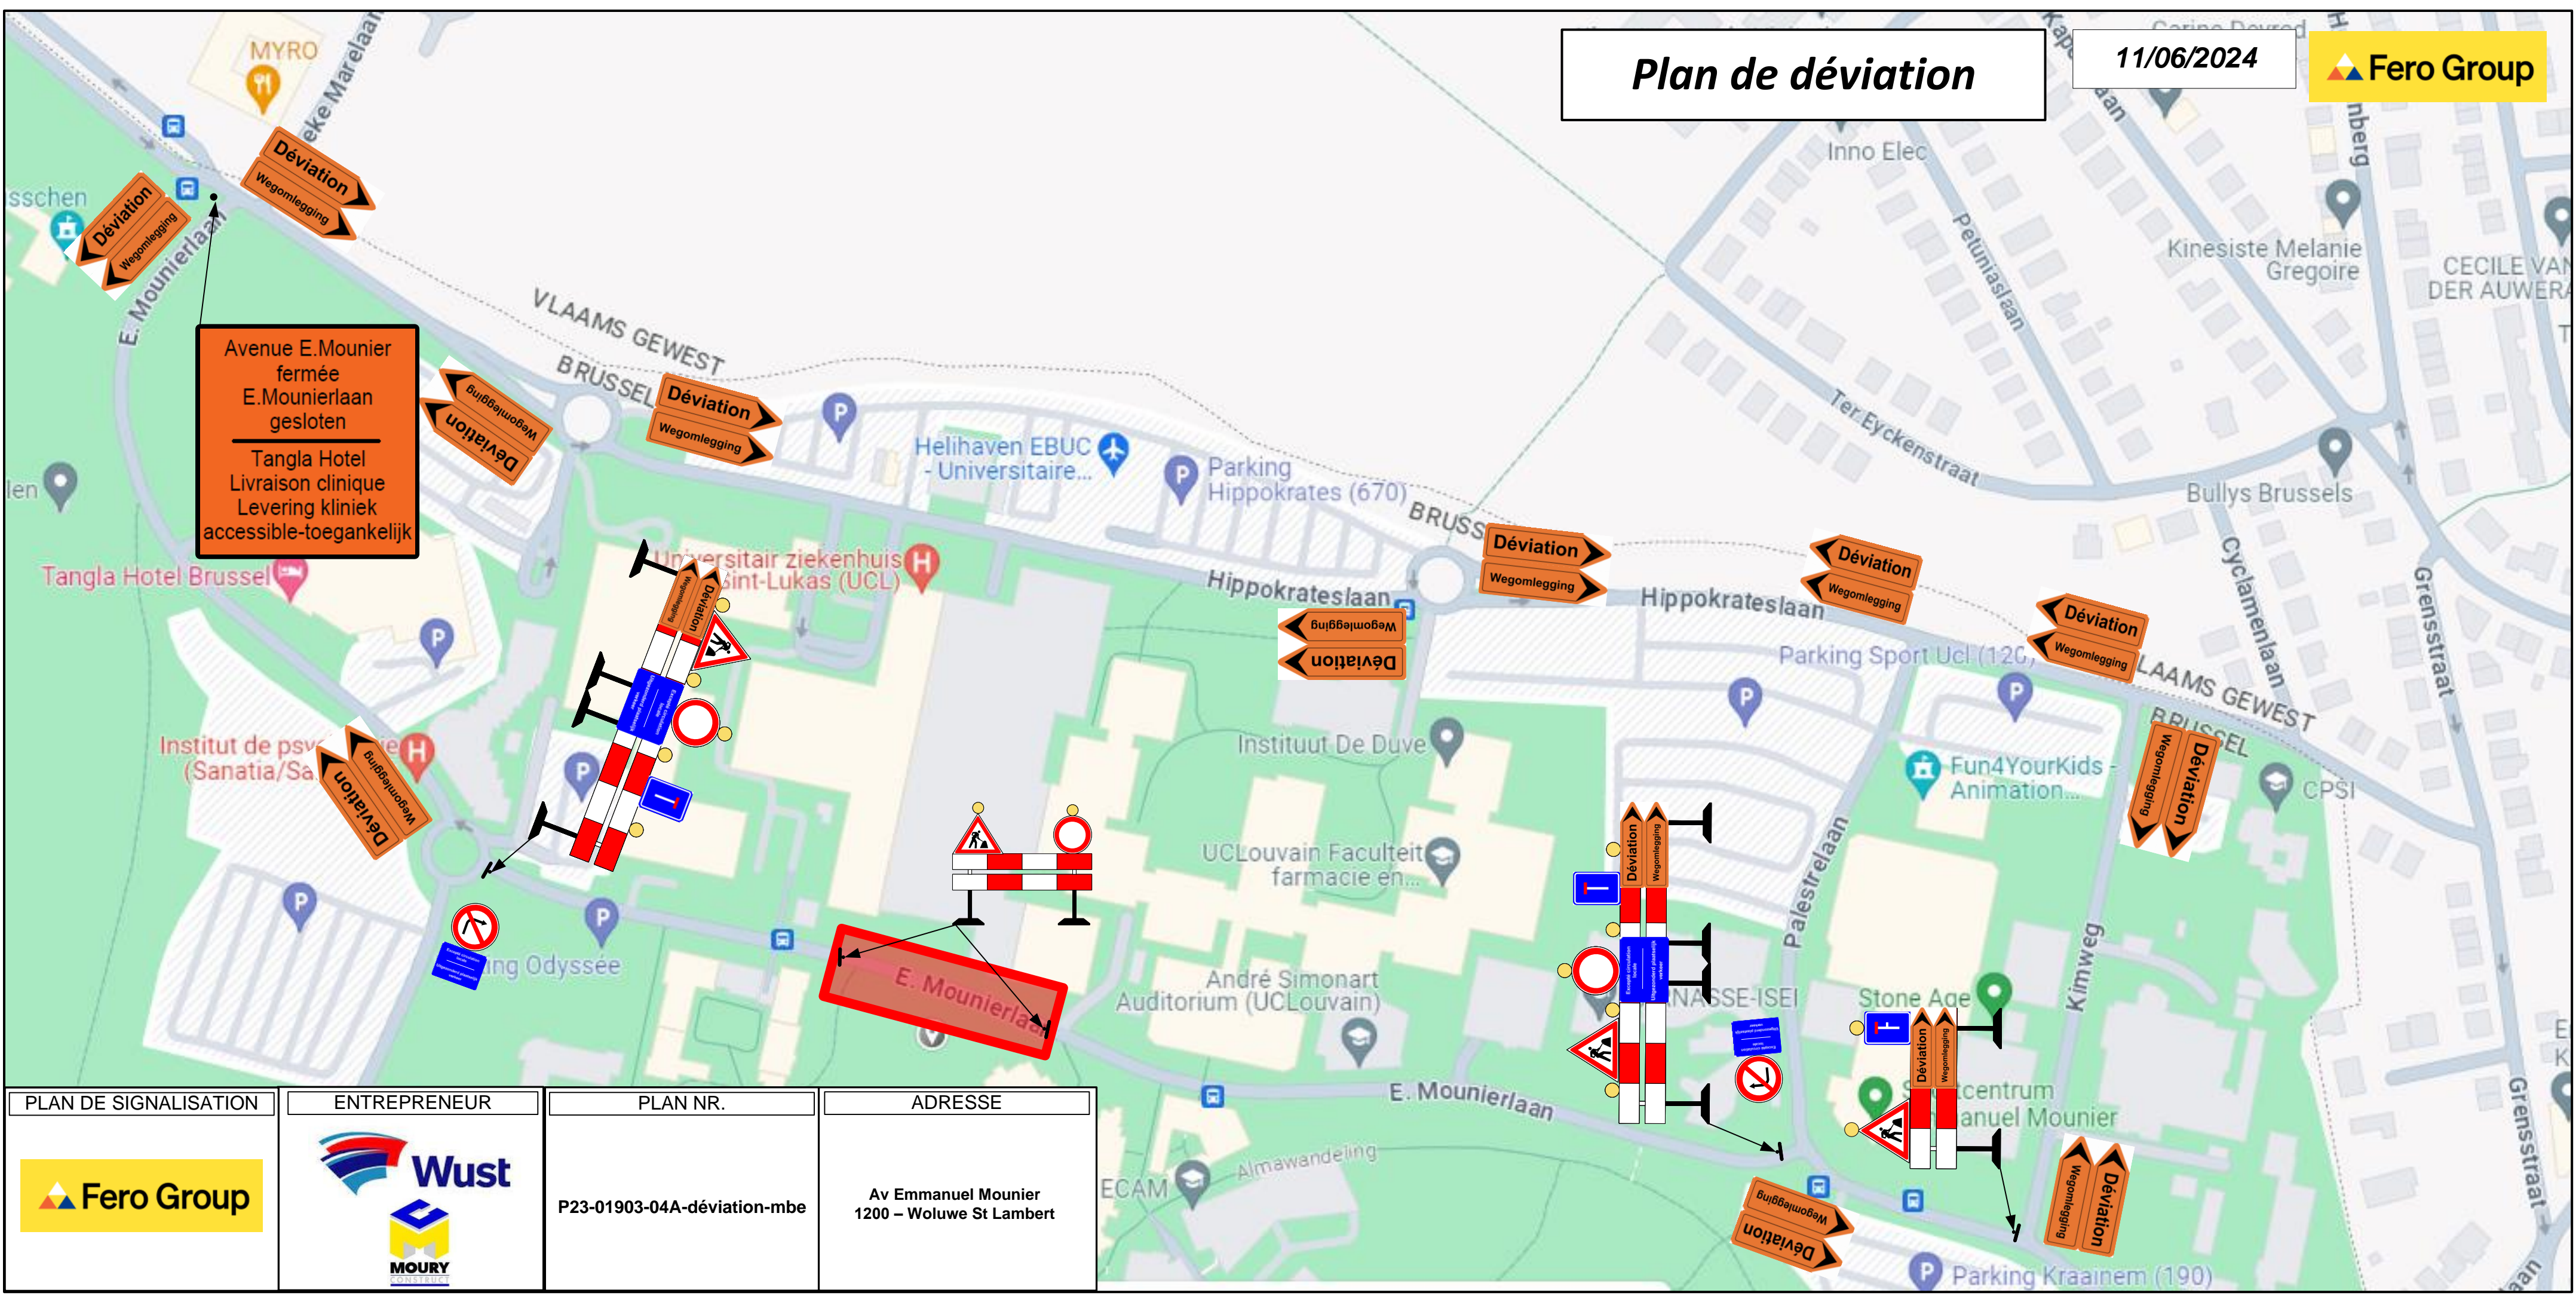

# Plan de déviation

11/06/2024

Fero Group

Avenue E.Mounier fermée  
E.Mounierlaan gesloten

---

Tangla Hotel  
Livraison clinique  
Levering kliniek  
accessible-toegankelijk

PLAN DE SIGNALISATION	ENTREPRENEUR	PLAN NR.	ADRESSE
	 	P23-01903-04A-déviati-on-mbe	Av Emmanuel Mounier 1200 – Woluwe St Lambert